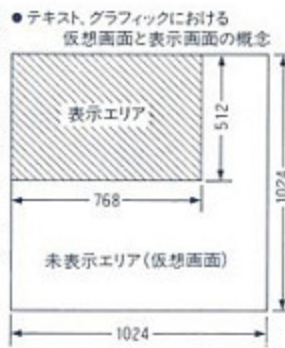

アプリケーションの可能性を拡げる 2Mバイトの大容量メモリ

68000の持つ広大なアドレス空間を活かして、テキスト、グラフィック、スプライトの3画面を独立構造として装備した独自のメモリ設計です。メインメモリ1Mバイト、テキスト用VRAM512Kバイト、グラフィック用VRAM512Kバイト、スプライト用VRAM32Kバイト、スタティックRAM16Kバイト、と破格の2Mバイト。より高度なアプリケーションの可能性を拡げる大容量メモリを搭載しました。

マウス・トラックボールとアイコンで簡単操作 独自のフレンドリーOS搭載

システムの立ち上がりジョブの選択・操作まで、ビジュアルコントロールでユーザー本位の使いやすいオペレーティングを実現する独自のフレンドリーOSを搭載。入力、スイッチの切り換えてトラックボールに早変わりする新開発のマウス・トラックボール。アイコンによる画面の指示に従って進める簡単操作です。もちろん、ワープロなどの日本語入力にも使いやすさを配慮したフルキーボードが装備されています。

連文節変換、マルチフォントもOK 強力日本語処理機能

JIS第1/第2水準漢字ROMの搭載はもちろん、OS上のかな漢字変換用ソフトウェアとして日本語入力フロントプロセッサをサポート。2文節最長一致法という高度な文法処理にもつづいた連文節変換を実現しています。文字フォントも、全角文字(24×24/16×16ドット)、半角文字(12×24/8×16ドット)、1/4角文字(12×12/8×8ドット)のマルチフォントを装備。ルビやふりがな、数式・化学式にも対応し、多彩な表現が可能です。

アート心を躍らせる驚異の表現力 高精細度自然色グラフィックス

●65,536色同時表示の自然色グラフィックス
中間色もみごとに再現する65,536色(最大512×512ドットモード)の圧倒的なグラフィックスが色表現の限界を超えて迫ります。繊細な描画に、立体表現を要求される本格C.G.に、アーティスティックなハイレベルスペックを搭載しました。

●高解像度スーパーインポーズ

512×512ドット(インターレース方式)の高解像度スーパーインポーズを実現。より高度な画像処理でプロフェッショナルなテクニックが駆使できます。またオーバーキャン機能により、スーパーインポーズのテロップ文字の切れがなく、より高度なビデオ編集が楽しめます。もちろんテレビのソフトコントロールも可能です。

●高解像度表示能力

テキスト、グラフィック表示はともに1024×1024ドットの仮想画面を持ち、最大表示768×512ドット(65,536色中16色)。専門分野にも対応できる高精細モードをはじめとして、65,536色同時表示など多彩な表示モードを装備しています。

●ゲームキャラクタに差をつけるスプライト機能
新開発スプライトICを採用(水平32スプライト・1画面128スプライト/16×16ドット・65,536色中16色)。緻密なキャラクタ作成、1ドットごとのスムーズな動きで、ゲームの迫力、面白さが違ってきます。

●テキストビットマップ方式

グラフィック同様、テキストにもビットマップ方式を採用。表示する文字の大きさが容易に変えられるとともに、文字の表示位置も自由に設定することができます。また、テキスト面にグラフィック表示もおこなえますので、テキスト面をグラフィック面として活用でき、テキストとグラフィックの同時表示も可能です。

シンセサイザーミュージックも音声ファイルも ステレオ対応FM音源&ADPCM*

ピアノやヴァイオリンなど楽器の音色から効果音までリアルな音づくりが楽しめるステレオタイプ8オクターブ8重和音FM音源を採用。L・R2チャンネルのオーディオ出力により、ダイナミックなステレオシンセサイザーサウンドの世界が広がります。また、ADPCMによる音声デジタル記憶により、原音に近い声や音楽を音声ファイルとして持つことができ、C.G.や映像とアナログ音声をつなぐことができ、CAIをはじめナレーションを必要とする分野への応用など、アプリケーションの可能性を拡げます。

* Adaptive Differential PCM

オートロード・オートイジェクトのシンプルメカ 1Mバイト5" FDD2基搭載

大量のデータが扱え、高度なニーズにも対応する1Mバイトの5インチミニフロッピーディスクドライブを2基標準装備。またオートロード・オートイジェクトメカを採用、ドライブまわりもスッキリとデザインアップされています。

高度な機能を自在に使いこなす 充実のインターフェイス

高度な処理能力、そしてプロフェッショナルユースにふさわしいコンピュータとして将来性まで考慮した多彩なインターフェイスを装備しています。ハードディスクやRS-232Cはもちろん、サウンドエンターテインメントを志向したオーディオ入出力、映像デジタル入力用インターフェイスとしてイメージ入力端子、さらに立体視端子など、新しい創造世界を実現する独自の機能がひろがります。